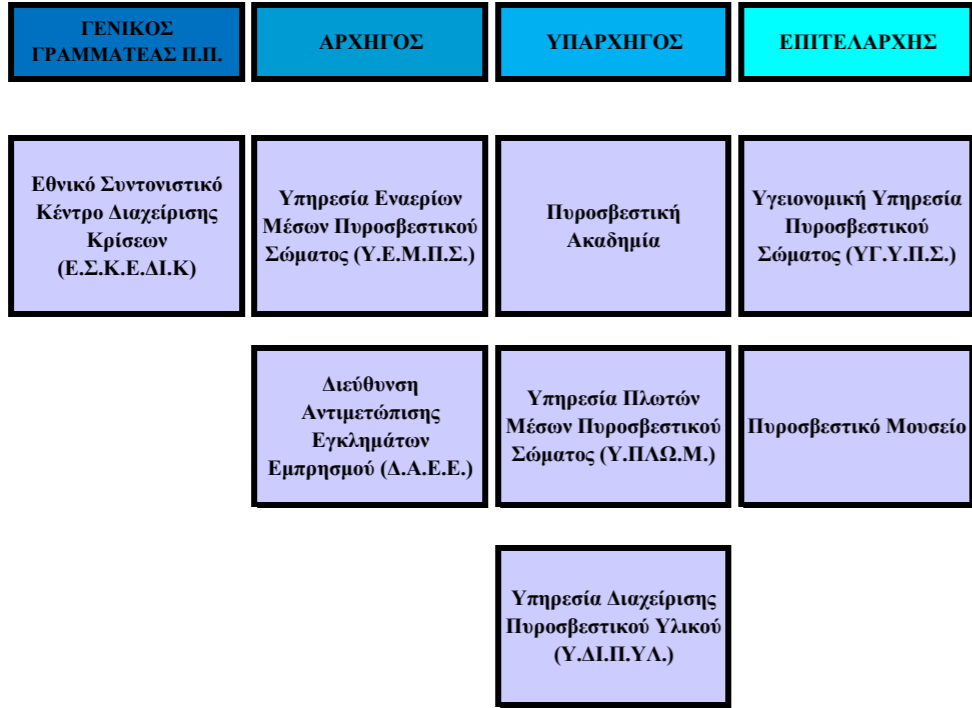

ΟΡΓΑΝΟΓΡΑΜΜΑ ΑΡΧΗΓΕΙΟΥ ΠΥΡΟΣΒΕΣΤΙΚΟΥ ΣΩΜΑΤΟΣ

ΑΡΧΗΓΟΣ

ΥΠΑΡΧΗΓΟΣ

ΕΠΙΤΕΛΑΡΧΗΣ

Προϊστάμενος Κλάδου
Πυροσβεστικών Επιχειρήσεων

Προϊστάμενος Κλάδου
Διοικητικής Υποστήριξης

ΚΕΝΤΡΙΚΕΣ ΥΠΗΡΕΣΙΕΣ

ΟΡΓΑΝΟΓΡΑΜΜΑ ΠΕΡΙΦΕΡΕΙΑΚΩΝ ΠΥΡΟΣΒΕΣΤΙΚΩΝ ΔΙΟΙΚΗΣΕΩΝ