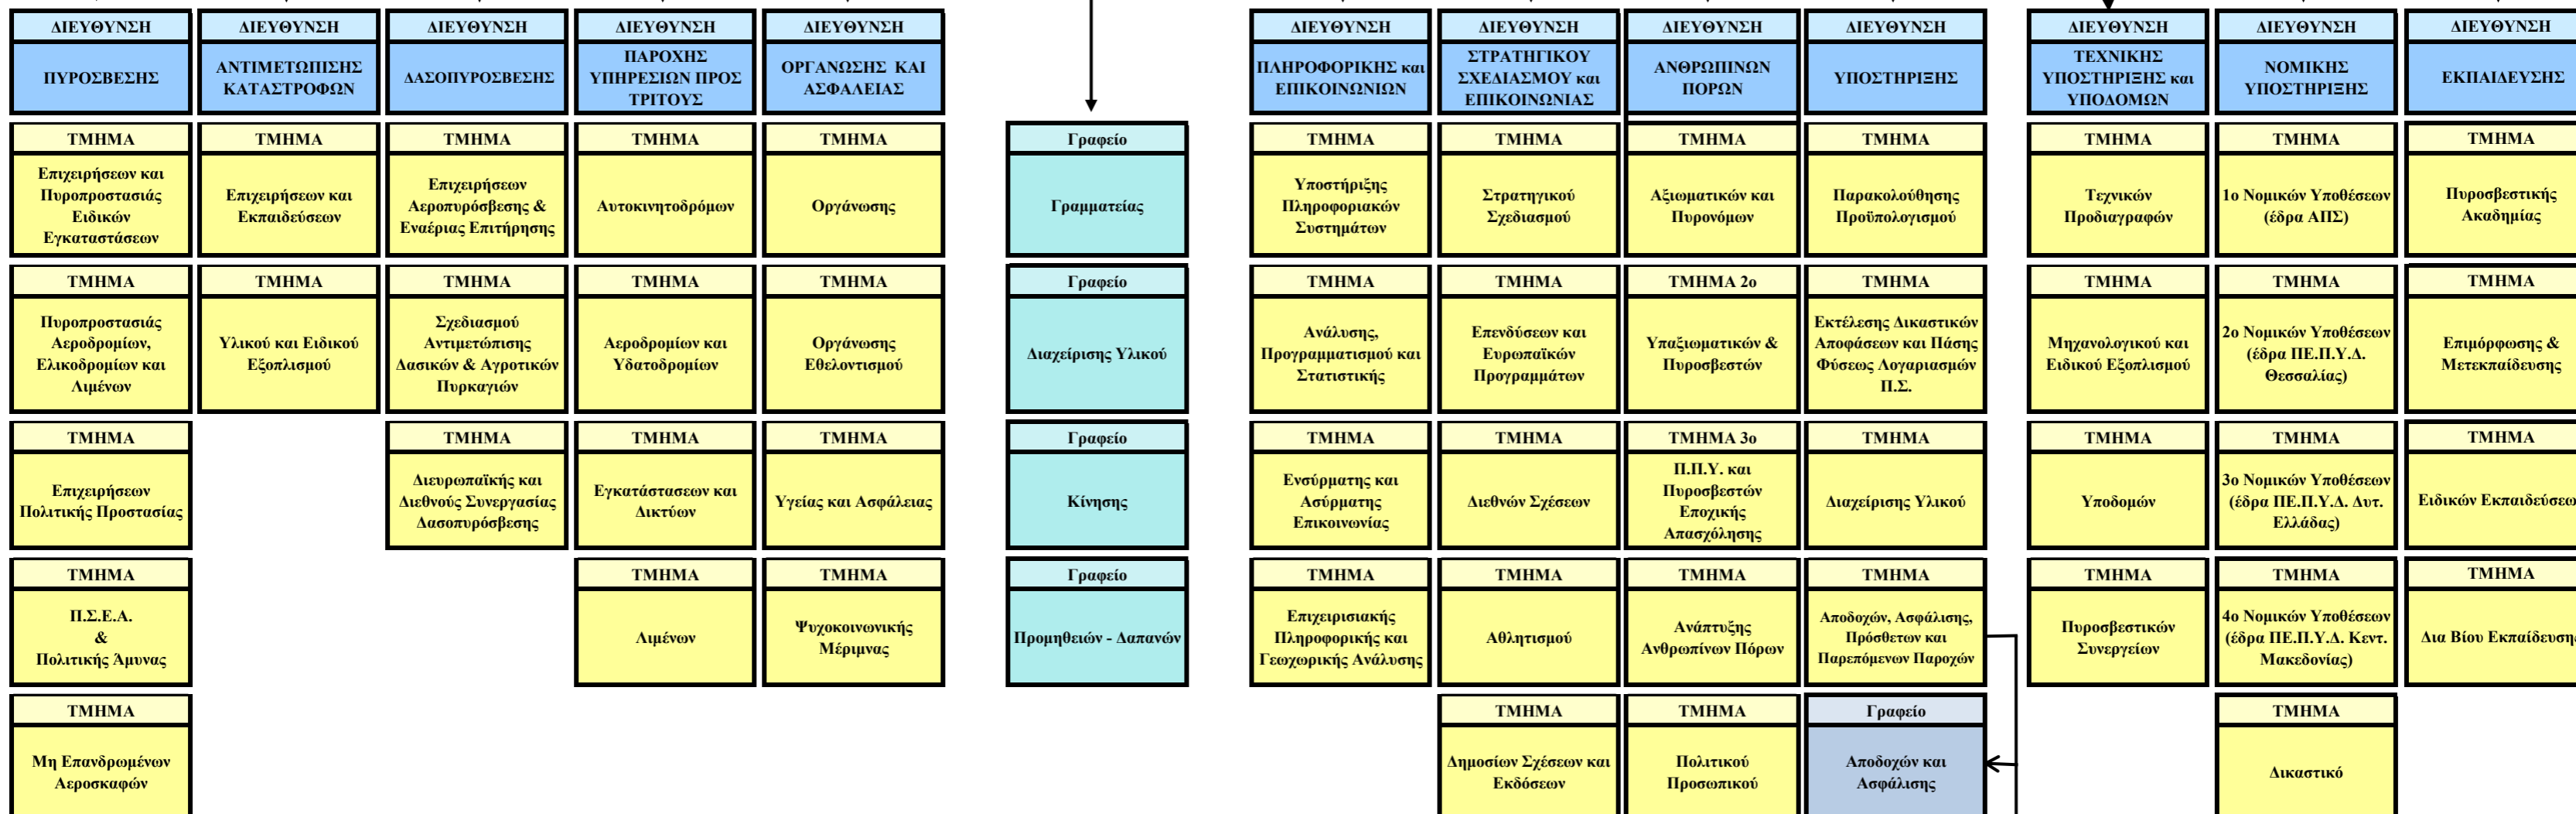

ΟΡΓΑΝΟΓΡΑΜΜΑ ΑΡΧΗΓΕΙΟΥ ΠΥΡΟΣΒΕΣΤΙΚΟΥ ΣΩΜΑΤΟΣ

ΑΡΧΗΓΟΣ

ΥΠΑΡΧΗΓΟΣ

ΕΠΙΤΕΛΑΡΧΗΣ

Προϊστάμενος Κλάδου
Πυροσβεστικών Επιχειρήσεων

Προϊστάμενος Κλάδου
Διοικητικής Υποστήριξης

ΚΕΝΤΡΙΚΕΣ ΥΠΗΡΕΣΙΕΣ

ΟΡΓΑΝΟΓΡΑΜΜΑ ΠΕΡΙΦΕΡΕΙΑΚΩΝ ΠΥΡΟΣΒΕΣΤΙΚΩΝ ΔΙΟΙΚΗΣΕΩΝ