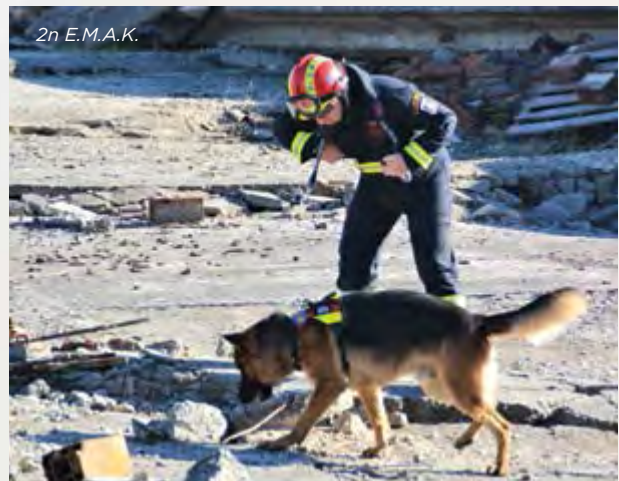

1η Ε.Μ.Α.Κ.

ΚΥΝΟΦΙΛΙΚΕΣ ΟΜΑΔΕΣ ΕΡΕΥΝΑΣ & ΔΙΑΣΩΣΗΣ (Κ.Ο.Ε.Δ.) ΠΥΡΟΣΒΕΣΤΙΚΟΥ ΣΩΜΑΤΟΣ

Με αφορμή την παγκόσμια ημέρα οικουμενικής διακήρυξης των δικαιωμάτων των ζώων, ο Αρχηγός του Πυροσβεστικού Σώματος, Αντιστράτηγος ΠΣ Στέφανος Κολοκούρης, απεύθυνε μήνυμα, αναφερόμενος στα ειδικά εκπαιδευμένα σκυλιά των κυνοφιλικών ομάδων έρευνας και διάσωσης, (Κ.Ο.Ε.Δ.) και στη σπουδαιότητα του έργου που προσφέρουν κατά τη συμμετοχή τους στις επιχειρήσεις έρευνας και διάσωσης, τονίζοντας την αποτελεσματική συμβολή τους ακόμη και σε επιχειρήσεις στο εξωτερικό. Με απόλυτο σεβασμό στα φυσικά τους δικαιώματα, το Πυροσβεστικό Σώμα, εδώ και αρκετά χρόνια, έχει καλωσορίσει στην οικογένεια του έμψυχου δυνα-

2η Ε.Μ.Α.Κ.

1n E.M.A.K.

2n E.M.A.K.

3n E.M.A.K.

ή σε περιπτώσεις φυσικών καταστροφών (κατολισθήσεων-χιονοπτώσεων, σεισμών), σε φυσικό ή κλειστό περιβάλλον. Απολαμβάνοντας τη διαρκή φροντίδα και αγάπη των συνοδών τους, είναι οξυδερκή, ακούραστα, δυνατά και δραστήρια, πάντα πρόθυμα, συνεργάσιμα και υπάκουα στις επιχειρησιακές εντολές, προκειμένου να φέρουν εις πέρας κάθε πρόκληση, κάτω από οποιοσδήποτε συνθήκες. Οι περισσότεροι από τους σκύλους-διασώστες που υπηρετούν στις Κ.Ο.Ε.Δ. των Ε.Μ.Α.Κ., προέρχονται κυρίως από δωρεές, ενώ ορισμένοι προέρχονται και από καταλύματα φιλοζωικών σωματείων. Οι πυροσβεστικοί υπάλληλοι και αφοσιωμένοι συνοδοί των άρτια εκπαιδευμένων επιχειρησιακά τετράποδων διασώστων, σε όλη την επικράτεια, είναι οι εξής:

μικού του, σκύλους-διασώστες, οι οποίοι «υπηρετούν» ως ισότιμα μέλη στις Ειδικές Μονάδες Αντιμετώπισης Καταστροφών (Ε.Μ.Α.Κ.) και βρίσκονται στην υπηρεσία της Πολιτείας. Έχουν εκπαιδευτεί με θετικές μεθόδους και έχουν πιστοποιηθεί σύμφωνα με την ελληνική νομοθεσία, αλλά και τις διεθνείς κατευθυντήριες οδηγίες, ώστε να μπορούν να συμμετέχουν σε απαιτητικές και επικίνδυνες αποστολές παροχής βοήθειας, κυρίως για τον εντοπισμό αγνοουμένων, παγιδευμένων, καταπληκωμένων ατόμων σε ατυχήματα με πολλαπλά θύματα,