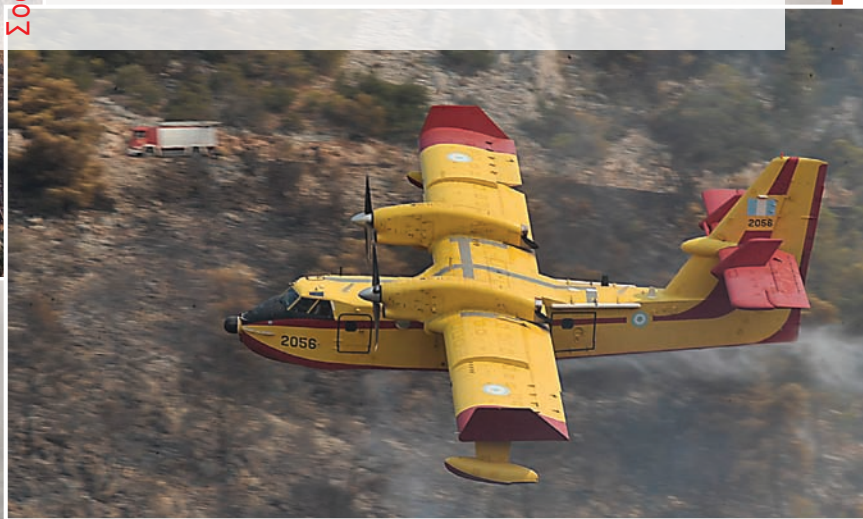

ΦΩΤΟ Β. ΨΩΜΑΣ/ Α.Π.Ε.